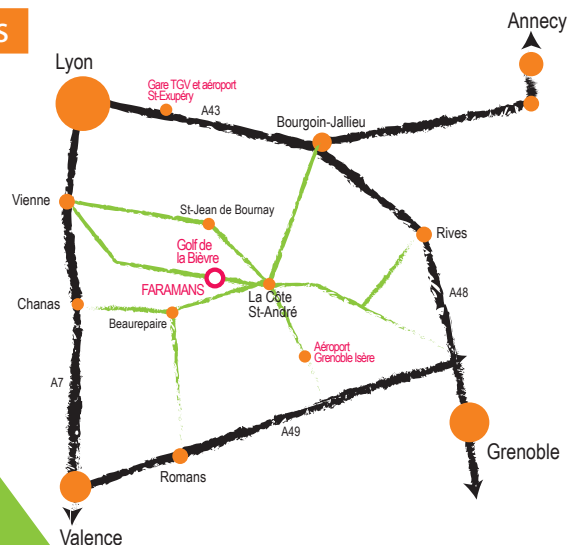

Accès

Moniteur de golf

Un moniteur de golf professionnel est présent au golf de Bièvre Isère Communauté.

▼ Evan Marshall
• 06 69 67 22 55