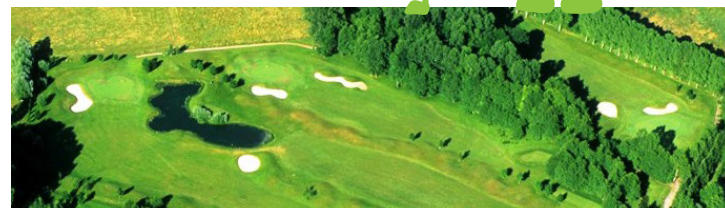

Oser

*Vous n'avez jamais
joué au golf ?*

Alors essayez !

▼ Le pack 1er swing : le golf version ludique

Découvrez les différentes pratiques du golf.
En famille, entre amis ou même en solo...
C'est à vous de jouer !

3 ATELIERS-JEUX À TESTER AU PRACTICE

- > **LE GREEN** : terminez notre circuit en moins de coups possibles...
- > **LA CIBLE** : combien de balles dans la cible ?
- > **LE COULOIR** : testez votre distance de frappe ainsi que la direction de vos balles. Alors ce swing ?

PACK 1ER SWING

3 clubs + 3 seaux de 40 balles   10 €

Tarif par personne

▼ Le practice ouvert à tous

Louez du matériel et
venez vous entraîner
sur le green et au
practice.

LOCATION DE MATÉRIEL

1 club	1,70 €
1 seau de 40 balles	2,50 €

Jouer

▼ Au practice

- > 20 postes dont 6 couverts • Longueur : 200 mètres
- > Zone d'entraînement : putting green, approche, practice sur herbe et bunker.

BALLE (PAR 40)		LOCATION DE CLUB	
Unité	2,50 €	Unité	1,70 €
Par 5	11,50 €	Sac de 6 clubs	8 €
Par 12	25 €		

▼ Sur le parcours

- > 4 trous - Par 14
- > Longueur : 878 mètres.
  Homologué FFG.

GREEN FEE (LA JOURNÉE)

+18 ans	Fin de journée*	Carnet de 10	-18 ans
13,50 €	9,50 €	108 €	6,80 €

*valable pour un départ 1 h avant le fermeture de l'accueil

ABONNEMENT ANNUEL (DE DATE À DATE)

	+18 ans	Couple	-18 ans	Club jeunes
Semainier	225 €	368 €	-	-
Complet	299 €	490 €	110 €	55 €