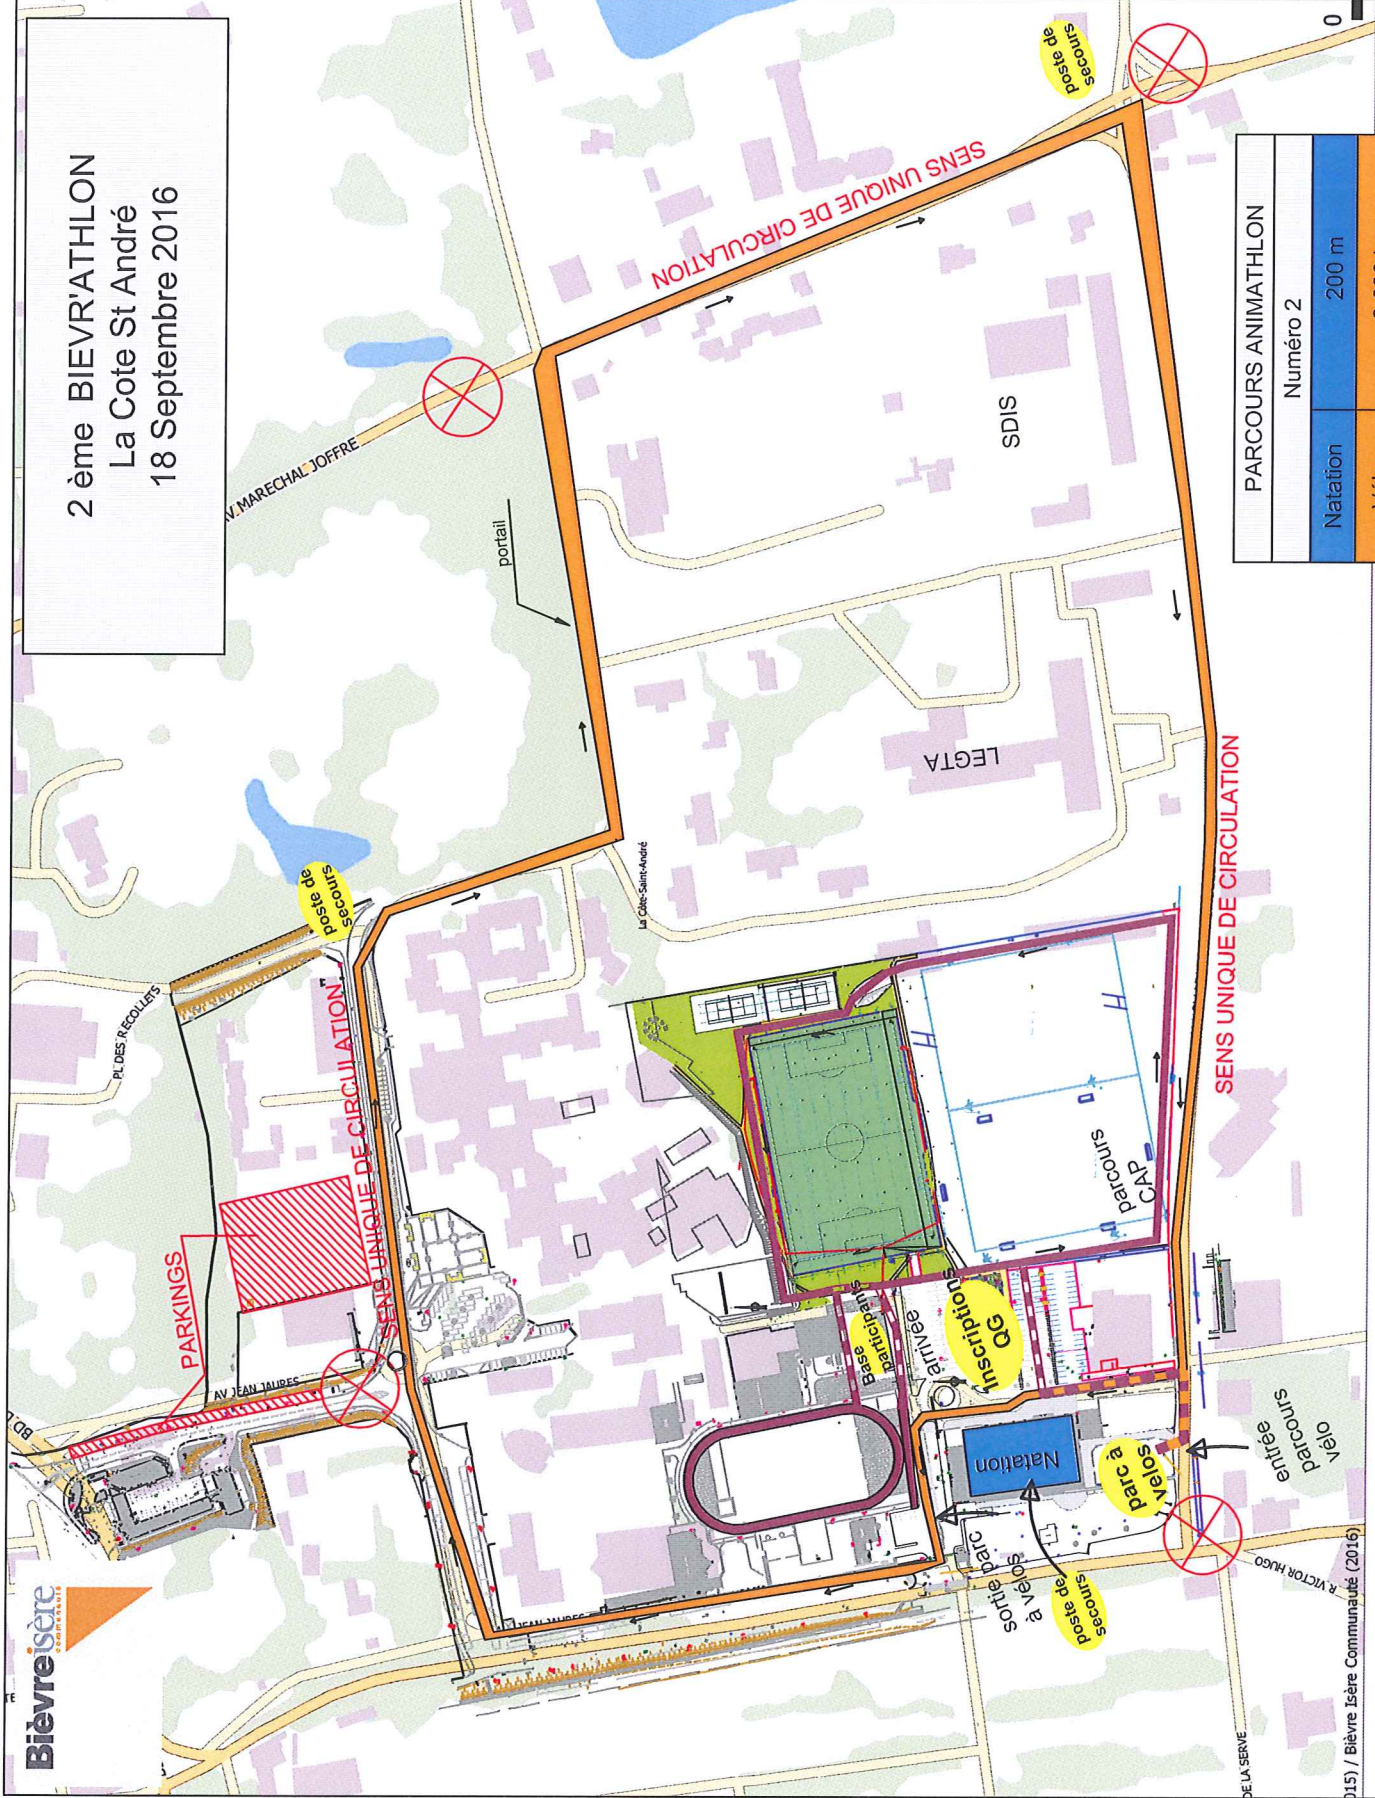

2ème BIEVR'ATHLON
La Cote St André
18 Septembre 2016

PARCOURS ANIMATHLON	
Numéro 2	
Natation	200 m
Vélo	3.600 km
Course à pied	1.800 km
⊗ circulation bloquée.	