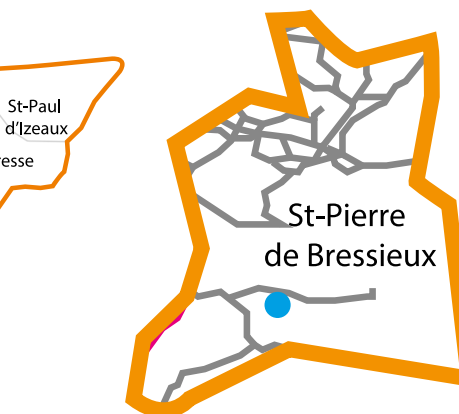

# Bièvreisère LES ÉTANGS

communauté

Découvrez où sont situés les étangs de Bièvre Isère Communauté !  
Accédez aux itinéraires directement en cliquant sur les étangs.

## Étang Moule

▼ 45°28'43.3"N 5°11'24.4"E  
Chemin de l'Étang Moule  
38440 Châtonnay

## Étang Cazeneuve

▼ 45°27'59.1"N 5°10'28.8"E  
Route de Cazeneuve  
38440 Châtonnay

## Étang du Gros Bois

▼ 45°25'35.7"N 5°08'27.8"E  
Chemin des Etangs  
38260 Bossieu