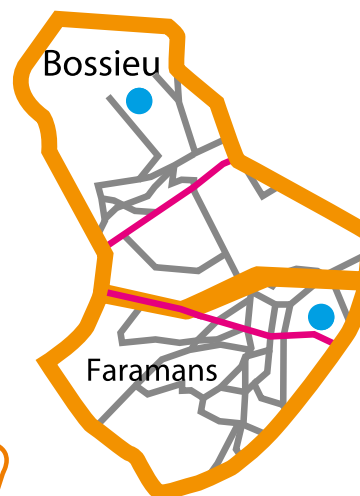

# Bièvreisère LES ÉTANGS

communauté

Découvrez où sont situés les étangs de Bièvre Isère Communauté !  
Accédez aux itinéraires directement en cliquant sur les étangs.

## Étang Moule

▼ 45°28'43.3"N 5°11'24.4"E  
Chemin de l'Étang Moule  
38440 Châtonnay

## Étang Cazeneuve

▼ 45°27'59.1"N 5°10'28.8"E  
Route de Cazeneuve  
38440 Châtonnay

## Étang du Marais

▼ 45°23'39.9"N 5°10'32.5"E  
Chemin du Stade  
38260 Faramans