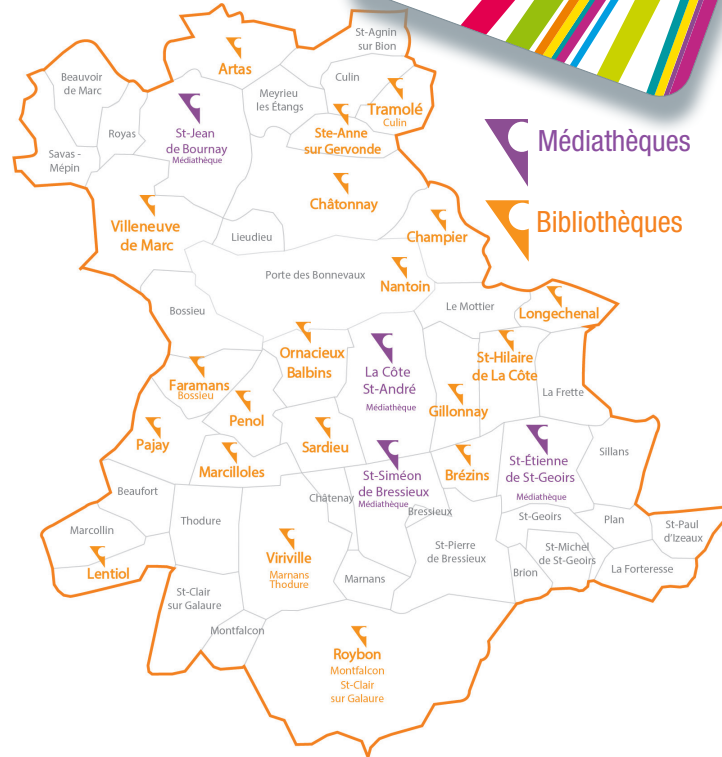

• 04 74 20 16 26

bievre-isere.com

1 carte

24 points de lecture

Bièvre isère
communauté

LES BIBLIOTHÈQUES DU RÉSEAU BIÈVRE ISÈRE COMMUNAUTÉ

- ▼ Contacts
- ▼ Horaires
- ▼ Adresses

Pour les horaires d'ouverture en période de vacances scolaires, contactez les bibliothèques.